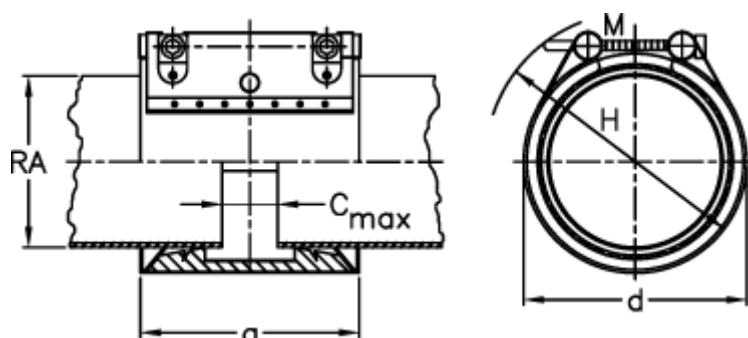

Varenummer: 025789300139
Beskrivelse: Norma Connect rørkobling
GRIP W5 Ø=139,7 EPDM, 16 bar

Mål

a	= 115
C max med båndindlæg	= 35
d	= 165
H	= 195
M (Skrue)	= M12
Nominelt tryk (bar)	= 16
RA	= 139.69999999999999
RA min-RA max	= 138,3-141,1